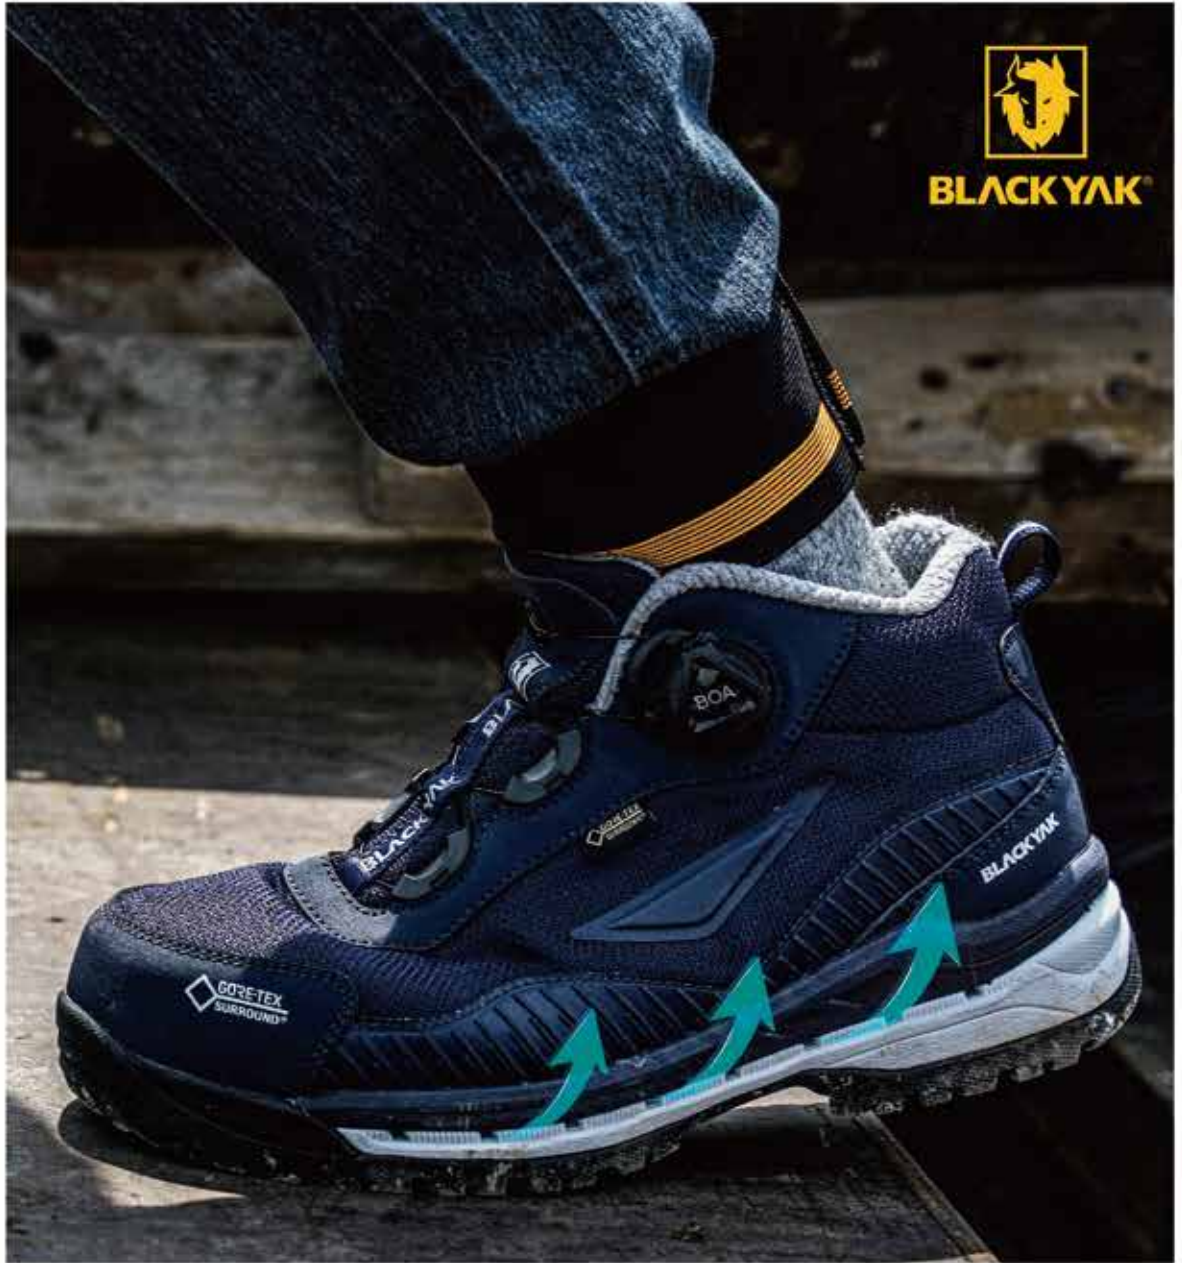

### SIZE

240-290mm

고어텍스 부티 적용으로 완벽한 방수와  
우수한 투습성능으로 쾌적한 착화감 제공

BOA® FIT SYSTEM  
미세조정이 가능한 초정밀 핏을 구현하여  
발의 안정성과 제어력을 향상

TPU 적용된 파일론 미드솔  
적용으로 경량성, 안정적 착화감 제공

통기성 뛰어난 메쉬 소재에  
노쏘(NO-SEW) 필름 적용

스틸토크 사용

바닥까지 시원하게